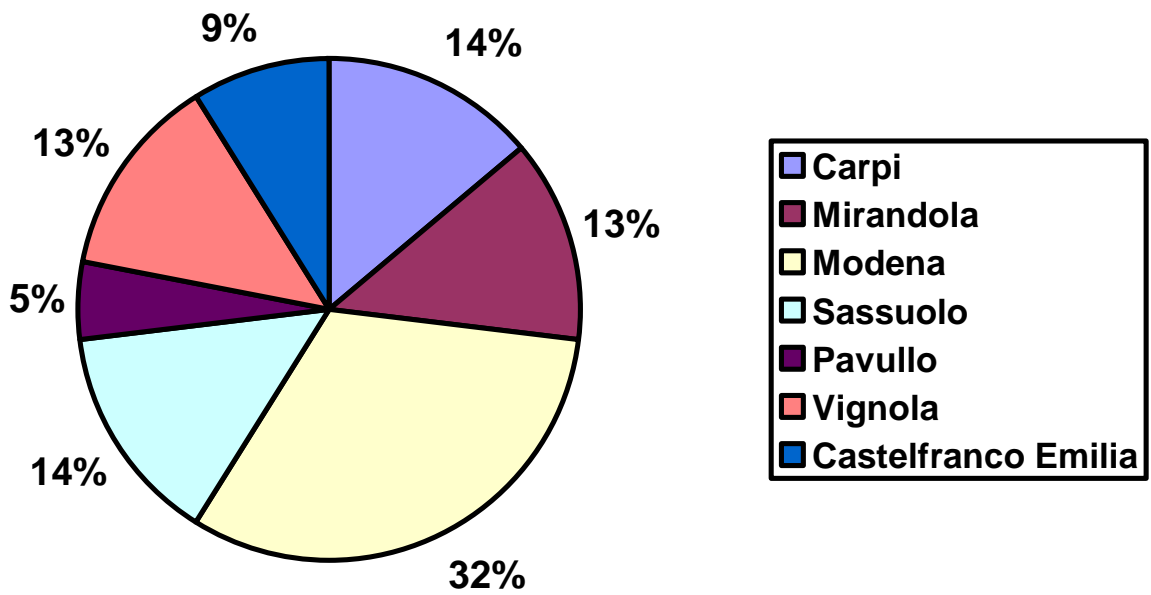

Percentuale stranieri in provincia di Modena

Fonte: Bilancio di Missione 2005 – Azienda Unità Sanitaria Locale di Modena