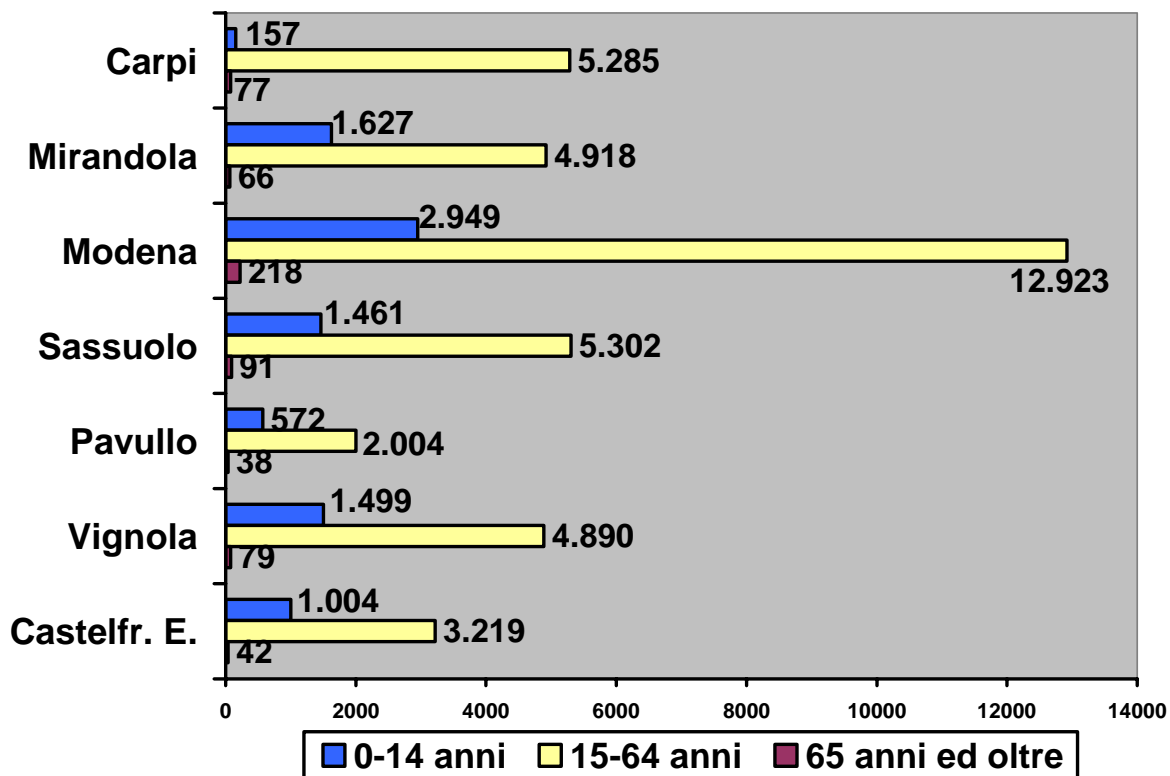

Composizione per classi di età della popolazione straniera a livello distrettuale all'11/1/2005

Fonte: Bilancio di Missione 2005 – Azienda Unità Sanitaria Locale di Modena