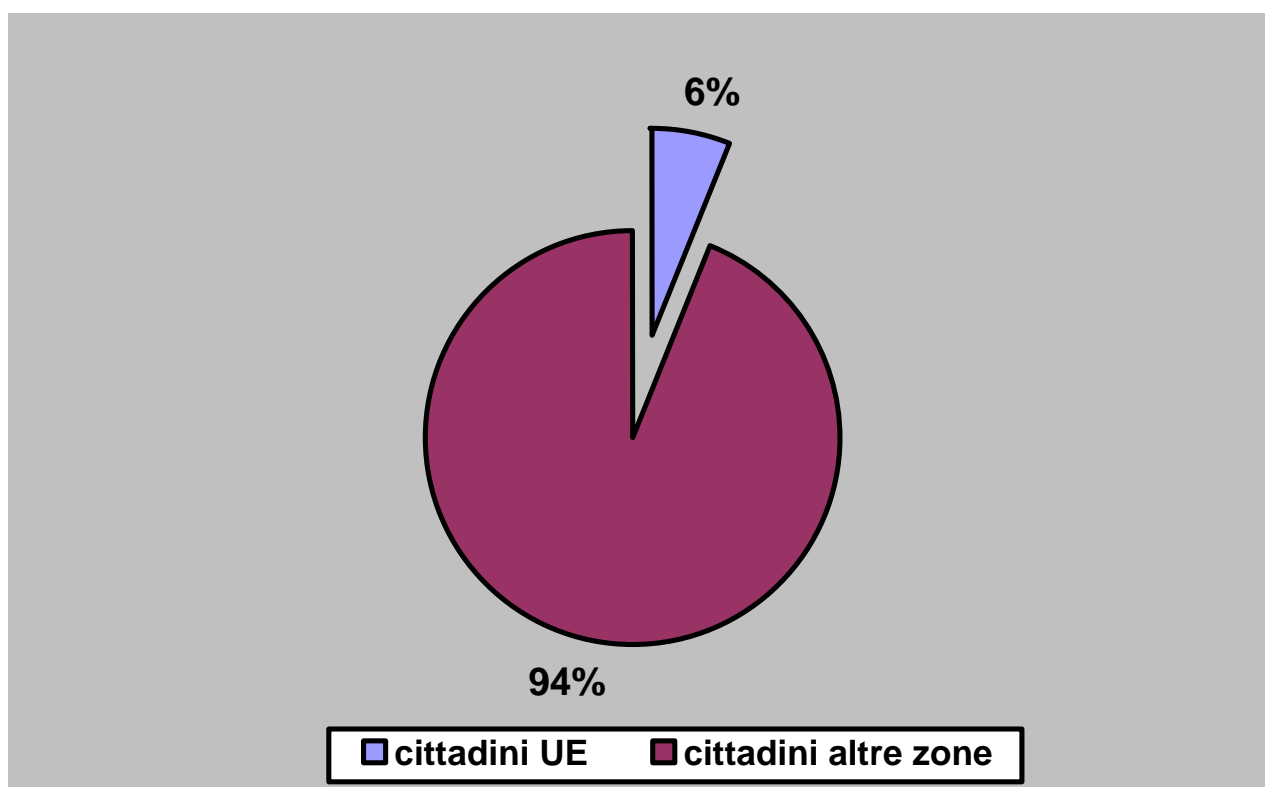

Nella provincia di Modena, la popolazione straniera ha raggiunto all'1/1/05 le 49.921 unità, pari al 7,6% del totale della popolazione: i maschi sono 26.957 e le femmine 22.964.

Cittadini stranieri

Fonte: Bilancio di Missione 2005 – Azienda Unità Sanitaria Locale di Modena