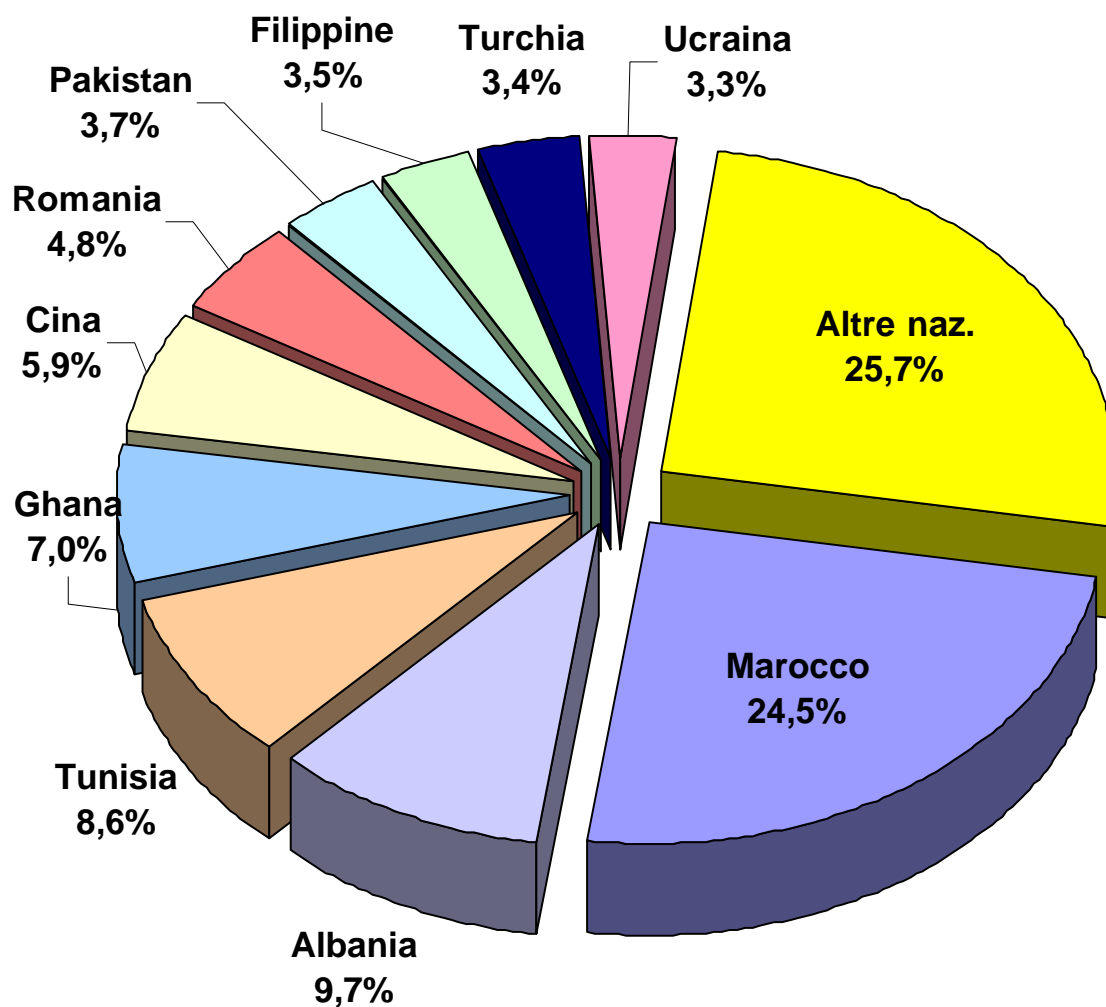

Composizione popolazione straniera residente in provincia di Modena al 31/12/2004

Fonte: Bilancio di Missione 2005 – Azienda Unità Sanitaria Locale di Modena