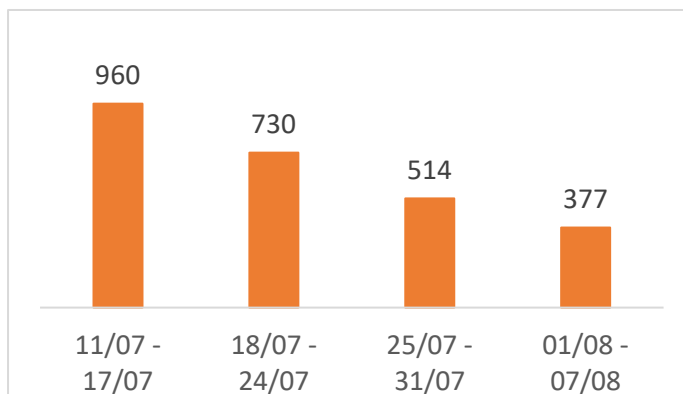

Il tasso settimanale di incidenza è di 377 casi per 100.000 abitanti (-26,6% rispetto alla settimana precedente).

Alla luce dei dati si sottolinea la necessità di continuare a mantenere le misure di prevenzione e di proseguire nelle attività di sorveglianza e di vaccinazione.

Vaccinazioni anti-Covid

All'8 agosto sono state somministrate complessivamente **1.744.130** dosi di vaccino, di cui **599.431** prime dosi, **569.632** seconde dosi, **500.195** dosi addizionali e primi richiami (booster), **74.872** secondi richiami (second booster).

Persone in isolamento domiciliare perché positive al covid per Comune di residenza

Comune di residenza/domicilio	08/08/2022 Positivi in isolamento domiciliare	01/08/2022 Positivi in isolamento domiciliare
Bastiglia	32	32
Bomporto	59	69
Campogalliano	52	62
Camposanto	20	26
Carpi	472	558
Castelfranco E.	153	251
Castelnuovo R.	108	130
Castelvetro	48	67
Cavezzo	63	72
Concordia s/S	71	98
Fanano	16	23
Finale E.	89	99
Fiorano Modenese	80	121
Fiumalbo	11	4
Formigine	187	278