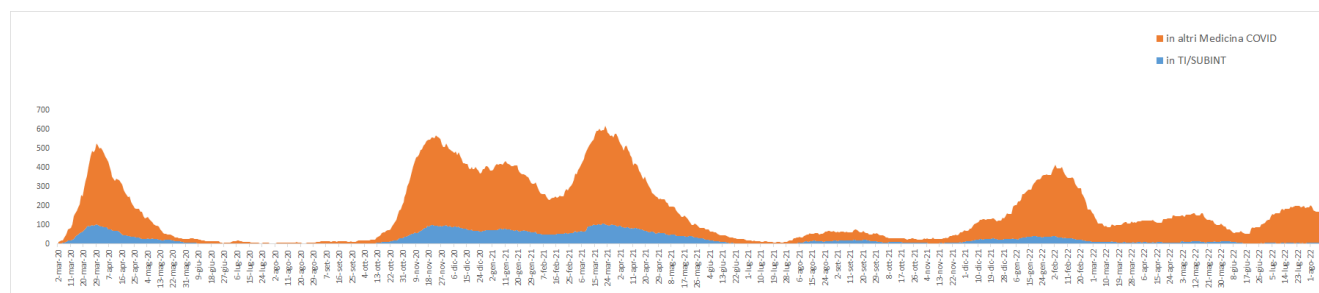

Modena, 9 agosto 2022

EMERGENZA COVID-19 AGGIORNAMENTO SETTIMANALE CONGIUNTO_32_2022

Numero di nuovi casi, percentuale di positività e numero di persone esaminate sempre in calo. Da questa settimana in diminuzione anche i ricoveri quotidiani.

Sono **172 i pazienti Covid positivi ricoverati**, a lunedì 8 agosto, negli ospedali modenesi.

ANDAMENTO GENERALE

Casi

Il totale di positivi segnalati a livello regionale, lunedì 8 agosto, per la provincia di Modena è di **272.038** (erano 269.163 lo scorso 1° agosto). **All'8 agosto** in provincia di Modena sono accertati 4.404 (erano 5.468 il 1° agosto, -19%) **casi di persone con in corso l'infezione da Covid-19.**

Ricoveri totali

A lunedì 8 agosto sono 172 (erano 203 il 1° agosto, -15%) i pazienti assistiti in regime di ricovero negli ospedali della provincia. Da report regionale risultano ricoverati 97 pazienti covid positivi in AOU, 22 all'Ospedale di Sassuolo e 53 negli ospedali a gestione Ausl.