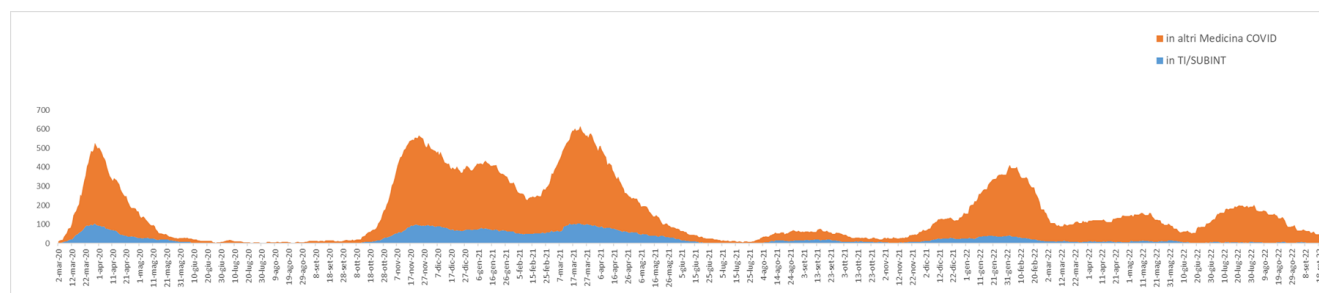

Modena, 20 settembre 2022

EMERGENZA COVID-19 AGGIORNAMENTO SETTIMANALE CONGIUNTO_37_2022

Nell'ultima settimana si osserva un arresto del calo dei principali indicatori pandemici, ad eccezione dei ricoveri quotidiani che continuano a diminuire.

Sono 49 i **pazienti Covid positivi ricoverati**, a lunedì 19 settembre, negli ospedali modenesi.

ANDAMENTO GENERALE

Casi

Il totale di positivi segnalati a livello regionale, lunedì 19 settembre, per la provincia di Modena è di **280.654** (erano 279.612 lo scorso 12 settembre). **Al 19 settembre** in provincia di Modena sono accertati 1.310 (erano 1.309 il 12 settembre) **casì di persone con in corso l'infezione da Covid-19**.

Ricoveri totali

A lunedì 19 settembre sono 49 (erano 55 il 12 settembre, -11%) i pazienti assistiti in regime di ricovero negli ospedali della provincia. Da report regionale risultano ricoverati 28 pazienti covid positivi in AOU, 5 all'Ospedale di Sassuolo e 16 negli ospedali a gestione Ausl.