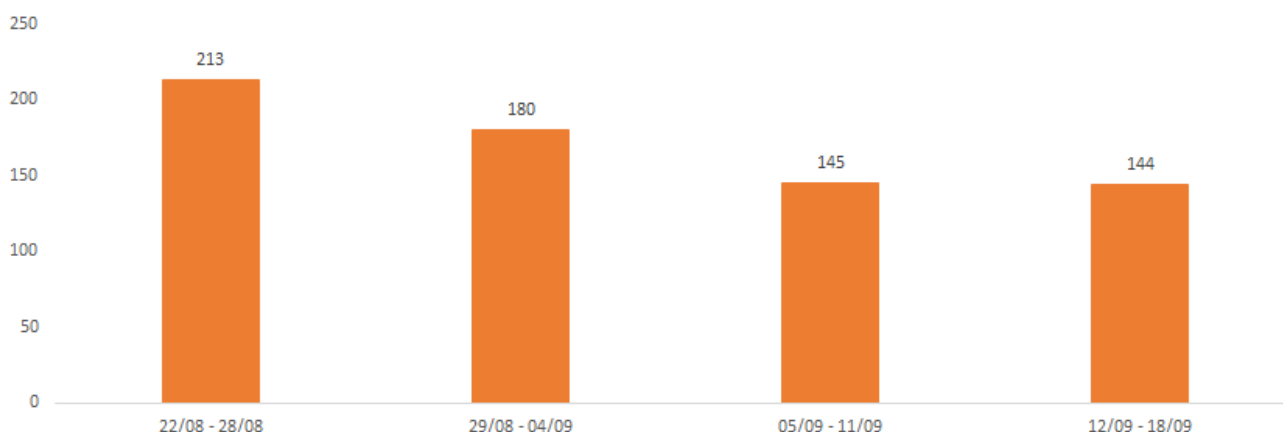

Il tasso settimanale di incidenza è di 144 casi per 100.000 abitanti (-0,7% rispetto alla settimana precedente).

Alla luce dei dati si sottolinea la necessità di continuare a mantenere le misure di prevenzione e di proseguire nelle attività di sorveglianza e di vaccinazione.

Vaccinazioni anti-Covid

Al 19 settembre sono state somministrate complessivamente **1.777.977** dosi di vaccino, di cui **599.706** prime dosi, **569.784** seconde dosi, **501.189** dosi addizionali e primi richiami (booster), **107.298** secondi richiami (second booster).

Persone in isolamento domiciliare perché positive al covid per Comune di residenza

Comune di residenza/domicilio	19/09/2022 Positivi in isolamento domiciliare	12/09/2022 Positivi in isolamento domiciliare
Bastiglia	4	3
Bomporto	23	34
Campogalliano	16	17
Camposanto	1	3
Carpi	153	136
Castelfranco E.	47	42
Castelnuovo R.	30	23