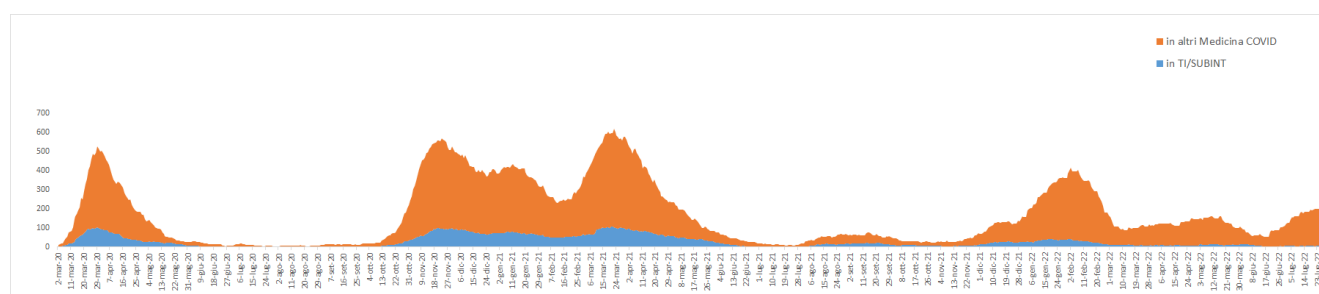

Modena, 26 luglio 2022

EMERGENZA COVID-19 AGGIORNAMENTO SETTIMANALE CONGIUNTO_30_2022

Nell'ultima settimana di osservazione si registra, per la prima volta da numerose settimane, un calo del numero di nuovi casi e della percentuale di positività, a fronte di un numero stabile di persone esaminate. In calo, lieve, anche i ricoveri quotidiani.

Sono **190 i pazienti Covid positivi ricoverati**, a lunedì 25 luglio, negli ospedali modenesi.

ANDAMENTO GENERALE

Casi

Il totale di positivi segnalati a livello regionale, lunedì 25 luglio, per la provincia di Modena è di **265.437** (erano 260.040 lo scorso 18 luglio). **Al 25 luglio** in provincia di Modena sono accertati 8.176 (erano 9.804 il 18 luglio, -17%) **casi di persone con in corso l'infezione da Covid-19**.

Ricoveri totali

A lunedì 25 luglio sono 190 (erano 196 il 18 luglio, -3%) i pazienti assistiti in regime di ricovero negli ospedali della provincia. Da report regionale risultano ricoverati 117 pazienti covid positivi in AOU, 21 all'Ospedale di Sassuolo e 52 negli ospedali a gestione Ausl.