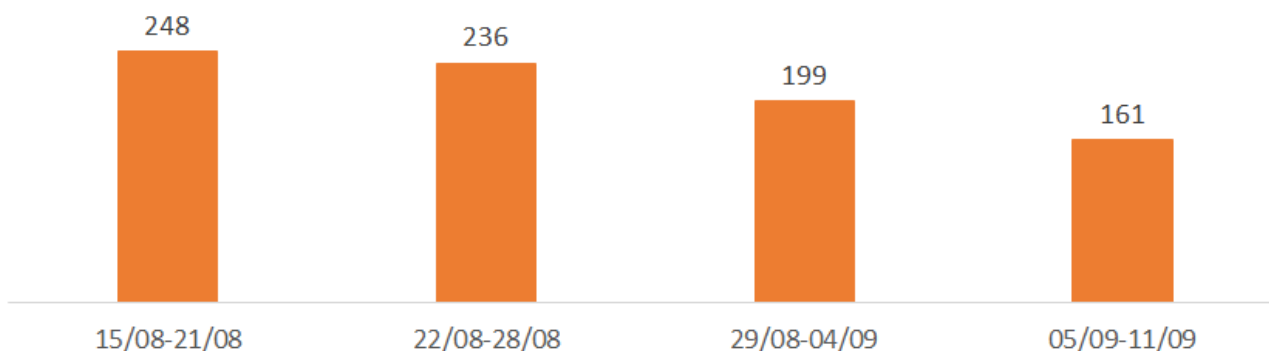

Il tasso settimanale di incidenza è di 161 casi per 100.000 abitanti (-19% rispetto alla settimana precedente).

Alla luce dei dati si sottolinea la necessità di continuare a mantenere le misure di prevenzione e di proseguire nelle attività di sorveglianza e di vaccinazione.

Vaccinazioni anti-Covid

Al 12 settembre sono state somministrate complessivamente **1.772.806** dosi di vaccino, di cui **599.665** prime dosi, **569.766** seconde dosi, **501.065** dosi addizionali e primi richiami (booster), **102.310** secondi richiami (second booster).

Persone in isolamento domiciliare perché positive al covid per Comune di residenza

	12/09/2022	05/09/2022
Comune di residenza/domicilio	Positivi in isolamento domiciliare	Positivi in isolamento domiciliare
Bastiglia	3	9
Bomporto	34	20
Campogalliano	17	25
Camposanto	3	3
Carpi	136	155
Castelfranco E.	42	63
Castelnuovo R.	23	36