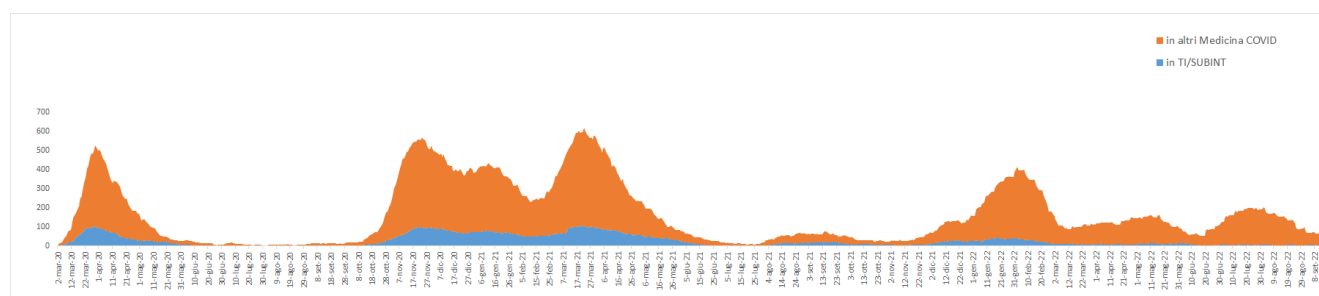

## EMERGENZA COVID-19 AGGIORNAMENTO SETTIMANALE CONGIUNTO\_36\_2022

Continua il calo di tutti gli indicatori pandemici, compresi i ricoveri quotidiani.

Sono 55 i pazienti Covid positivi ricoverati, a lunedì 12 settembre, negli ospedali modenesi.

### Casi

Il totale di positivi segnalati a livello regionale, lunedì 12 settembre, per la provincia di Modena è di **279.612** (erano 278.562 lo scorso 5 settembre). **Al 12 settembre** in provincia di Modena sono accertati 1.309 (erano 1.627 il 5 settembre, -19%) **casì di persone con in corso l'infezione da Covid-19.**