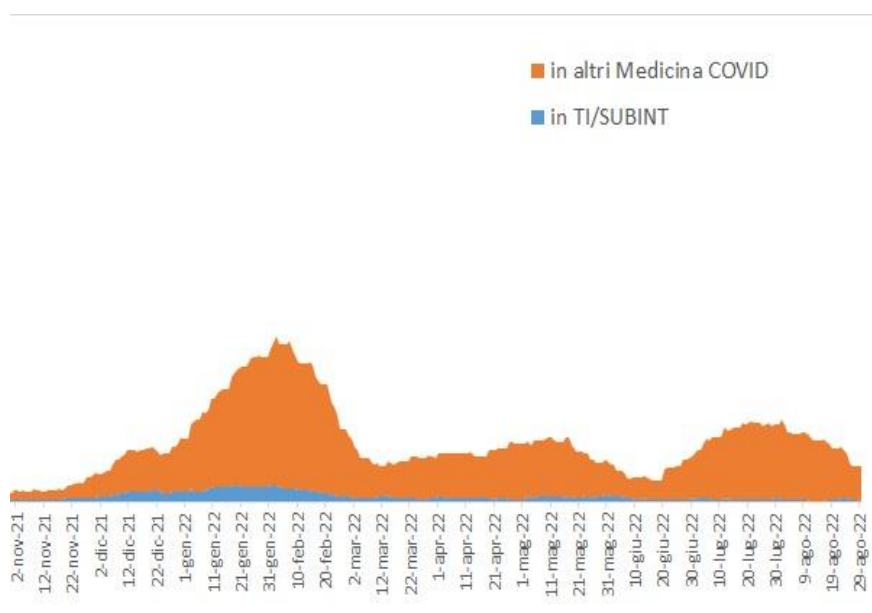

Modena, 30 agosto 2022

EMERGENZA COVID-19 AGGIORNAMENTO SETTIMANALE CONGIUNTO_34_2022

Prosegue il trend in diminuzione per tutti gli indicatori pandemici (numero di nuovi casi, percentuale di positività e numero di persone esaminate). Si confermano in calo anche i ricoveri quotidiani.

Sono 90 i **pazienti Covid positivi ricoverati**, a lunedì 29 agosto, negli ospedali modenesi.

ANDAMENTO GENERALE

Casi

Il totale di positivi segnalati a livello regionale, lunedì 29 agosto, per la provincia di Modena è di **277.244** (erano 275.656 lo scorso 22 agosto). **Al 29 agosto** in provincia di Modena sono accertati 2.307 (erano 2.583 il 22 agosto, -10%) **casi di persone con in corso l'infezione da Covid-19.**

Ricoveri totali

A lunedì 29 agosto sono 90 (erano 138 il 22 agosto, -34%) i pazienti assistiti in regime di ricovero negli ospedali della provincia. Da report regionale risultano ricoverati 62 pazienti covid positivi in AOU, 9 all'Ospedale di Sassuolo e 19 negli ospedali a gestione Ausl.