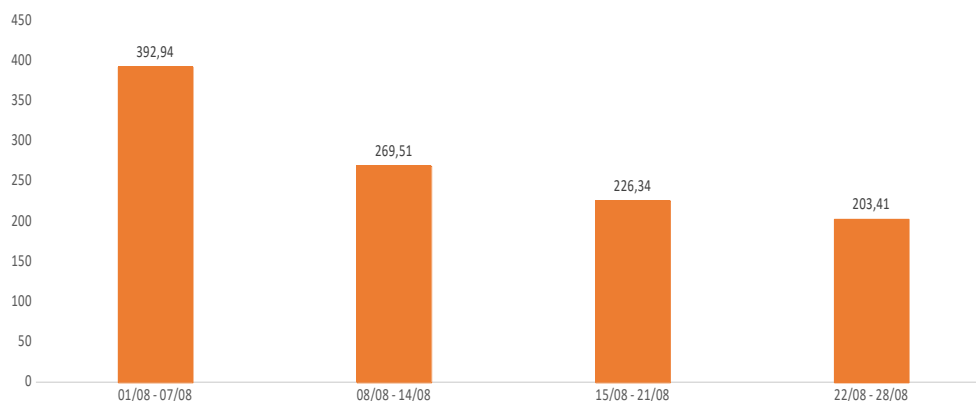

Persone in isolamento domiciliare

Al 29 agosto sono in isolamento **2.217** persone covid positive (erano 2.445 il 22 agosto, -9%). Si riporta sotto la distribuzione sui Comuni della provincia di Modena.

Tasso di incidenza

Settimana dal 22 al 28 agosto 2022

Il tasso settimanale di incidenza è di 203 casi per 100.000 abitanti (-10,1% rispetto alla settimana precedente).

Alla luce dei dati si sottolinea la necessità di continuare a mantenere le misure di prevenzione e di proseguire nelle attività di sorveglianza e di vaccinazione.

Vaccinazioni anti-Covid

Al 29 agosto sono state somministrate complessivamente **1.758.188** dosi di vaccino, di cui **599.521** prime dosi, **569.716** seconde dosi, **500.714** dosi addizionali e primi richiami (booster), **88.237** secondi richiami (second booster).

Persone in isolamento domiciliare perché positive al covid per Comune di residenza

	29/08/2022	22/08/2022
Comune di residenza/domicilio	Positivi in isolamento domiciliare	Positivi in isolamento domiciliare